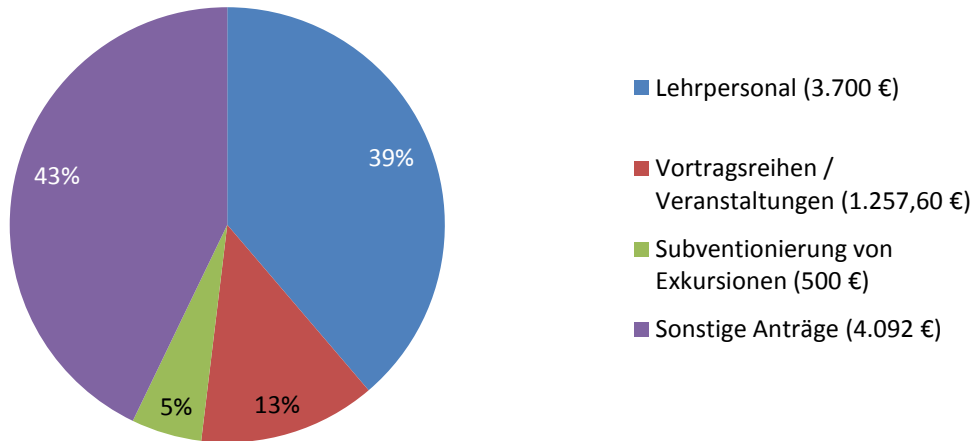

Bewilligte Maßnahmen aus Studienbeiträgen

- Plankosten Ethnologie SoSe 2010 -
(9.549,60 Euro)

Quelle: Studiendekanat der Sozialwissenschaftlichen Fakultät, Stand: Februar 2010